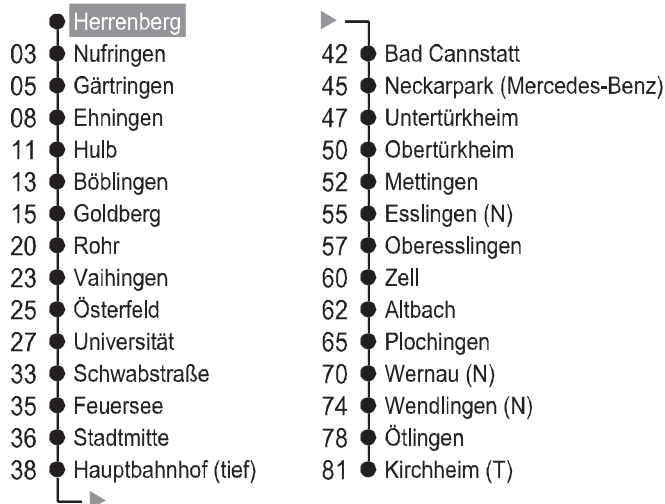

ab **Kirchheim (T) (Gleis 2)**

🕒	Montag - Freitag					Samstag					Sonn-/Feiertag				
	4	5	6	7	8	51	21	51	21	51	51	21	51	21	51
4	51					51					51				
5	21	51				21	51				21	51			
6	21	51				21	51				21	51			
7	21	51				21	51				21	51			
8	21	51				21	51				21	51			
9	21	51				21	51				21	51			
10	21	51				21	51				21	51			
11	21	51				21	51				21	51			
12	21	51				21	51				21	51			
13	21	51				21	51				21	51			
14	21	51				21	51				21	51			
15	21	51				21	51				21	51			
16	21	51				21	51				21	51			
17	21	51				21	51				21	51			
18	21	51				21	51				21	51			
19	21	51				21	51				21	51			
20	21	51				21	51 ^{A18}				21	51			
21	21	51				21	51 ^{A18}				21	51			
22	21	51				21	51 ^{A18}				21	51			
23	21	51				21	51 ^{A18}				21	51			
0	21 ^{V92}					21 ^{A18}					21 ^{V93}				

V92 = nur freitags, auch 5.01., 1.04., 12.05. und 2.06.10 V93 = nur 25., 26.12.09, 1.01., 2., 4.04., 1., 23.05. und 31.10.10 A18 = nicht 24.12.

nach

Kirchheim (T)

über

**Böblingen
Hauptbahnhof (tief)
Esslingen (N)**

ca. Fahrzeit in Minuten

Gültig vom 13.12.2009 bis 11.12.2010
Am 24. und 31.12. Verkehr wie samstags

Abfahrten auf Ihr Handy:
QR-Code abfotografieren oder
SMS 4512 an 0160 98942911

ab Herrenberg (Gleis 2/3)

■ = bis Plochingen V92 = nur freitags, auch 5.01., 1.04., 12.05. und 2.06.10 V93 = nur 25., 26.12.09, 1.01., 2., 4.04., 1., 23.05. und 31.10.10 A18 = nicht 24.12.